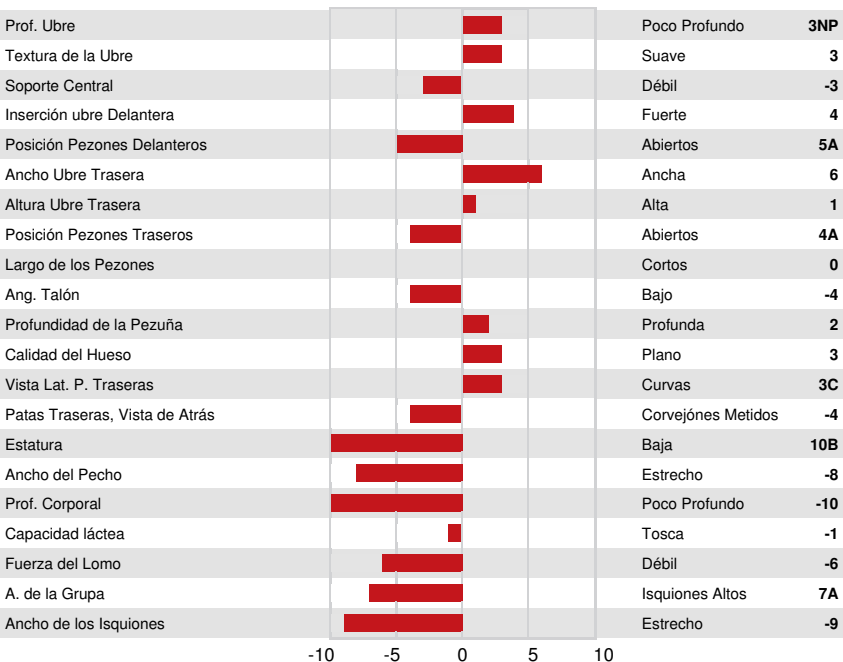

SIEMERS BRAVE
AOT LEGACY HAZE GP-80-2YR-USA
PINE-TREE CW LEGACY
AOT JARED HASKEL VG-85-2YR-USA
CLEAR-ECHO JED JARED 745
COOKIECUTTER DTA HABITAN EX-90-5YR-USA DOM

GPA LPI +3405 PRO$ 1981

DPF RDF BLF CNF BYF MWF CVF HH1F HH2F HH3F HH4F HH5C HH6F HCDF HMWF

Reg. #: HO840M3224239312 aAa: 243615 DMS: 135,561
Nacimiento: 04/09/2021 Caseína Kappa: AB Caseína Beta: A2A2

PRODUCCIÓN			GMACE 26*APR	
30 Hatos 161 Hijas 92% Conf.				
Leche kg 1028	Grasa kg 43	Grasa % +0.01	Proteína kg 55	Proteína % +0.17
Rapidez en el Ordeño 98	Temperamento Lechero 98	Eficiencia Metano 96	Eficiencia de Conversión 103	RMC 110

SALUD Y FERTILIDAD		Inmunidad	100
Vida en el Hato	104	Inmunidad de los terneros	97
SCS	105	Habilidad al Parto	105
Fertilidad de la Hija	102	Habilidad de las Hijas al Parto	103
Puntaje de Condición Corporal	94	Resistencia a Enfermedades Metabólicas	98
Resistencia a Mastitis	104	Calf Health	101
Persistencia de la lactación	103		

CONFORMACIÓN		G Hatos	G Hijas	81% Conf.	GPA 26*APR
Conformación	0			Fortaleza Lechera	-10
Sistema Mamario	8			Grupa	-11
Patas y Pezuñas	-1				

COOKIECUTTER DTA HABITAN
THIRD DAM